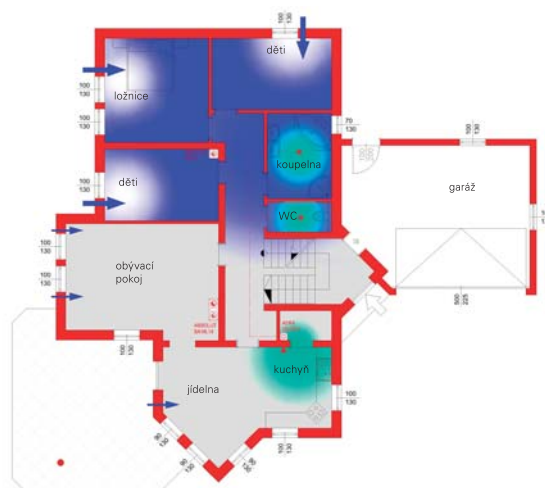

FILTR PROTI PYLŮM

Filtr proti pylům, který lze nainstalovat do elementu přívodu vzduchu, chrání před nežádoucími pyly v domě, a přispívá tak k Vašemu dobrému pocitu a zdraví.

System AERA KOMFORT

Denní funkce

Větrání v noci

SCHIEDEL **AERA-KOMFORT**

INTELIGENTNĚ A ELEGANTNĚ

Systém AERA Komfort představuje větrací systém se samočinným řízením, který se přizpůsobí daným podmínkám a realizuje potřebné větrání. Systém rozpozná potřebu čerstvého vzduchu. Množství čerstvého vzduchu potřebné na jednu místnost vyplývá z míry vlhkosti a mění se v závislosti na počtu a aktivitě přítomných osob. Systém AERA Komfort reaguje na obsah vlhkosti okamžitě, samostatně a mechanicky. To znamená, že uživatel má k dispozici potřebné množ-

ství vzduchu, které skutečně potřebuje, a to přesně tam, kde se právě nachází. Proto je do obytných místností během dne přiváděno větší množství čerstvého vzduchu a do místností určených ke spánku naopak menší množství. V noci je tento poměr opačný (viz obrázek). To znamená, že spotřeba energie domu klesne, protože každá místnost má k dispozici optimální množství vzduchu.