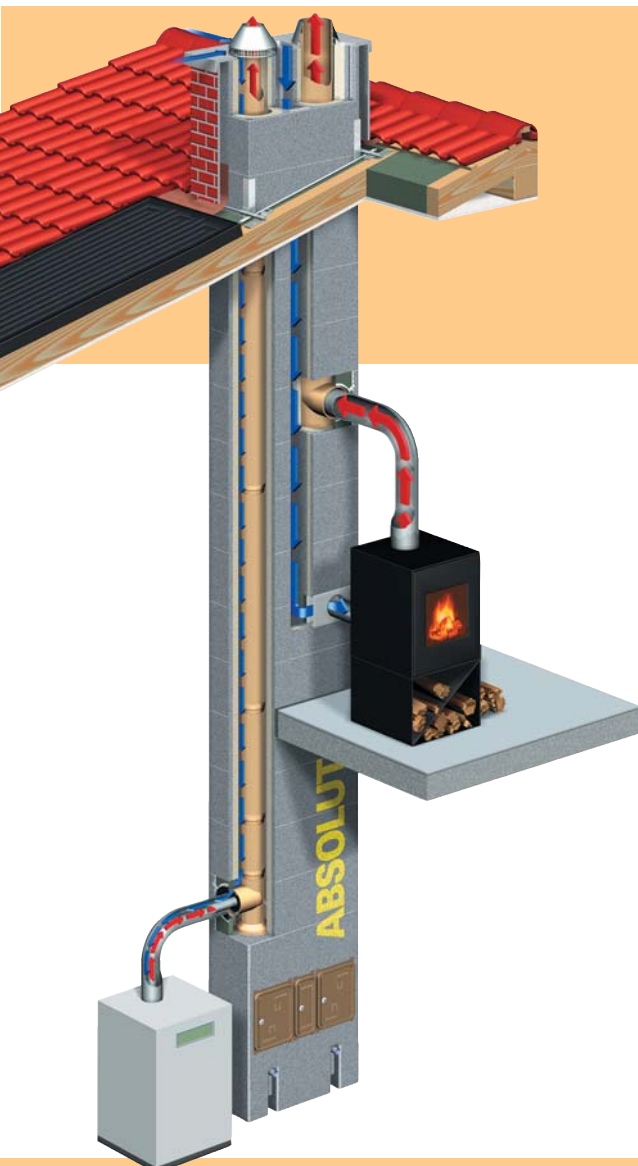

Komínový systém ABSOLUT s tepelně izolovanou šachtou zaručuje bezpečný přívod čerstvého vzduchu bez rizika vzniku kondenzace v interiéru.

Absolutní inovace

Perfektně navzájem sladěný systém pro snadnou montáž.

- Snížení nákladů na plánování
- Snadnější údržbu
- Rychlejší montáž
- Bezpečný provoz

Inovační technologie vložek

Keramické profilové vložky jsou odolné při vyhoření a díky keramickému hrdlu jsou absolutně těsné. Vložka v délce 1,33 m umožňuje ještě rychlejší montáž.