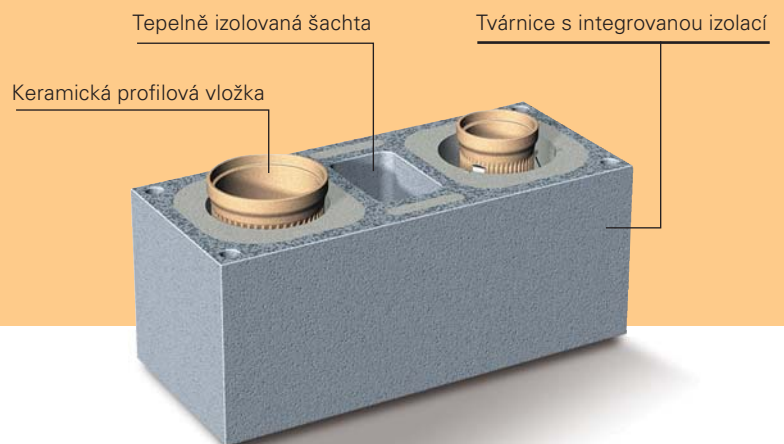

Svoboda – nyní i v budoucnu

Schiedel ABSOLUT s tepelně izolovanou šachtou

Schiedel ABSOLUT s tepelně izolovanou šachtou

Komín s tepelně izolovanou šachtou od firmy Schiedel pro provoz spotřebičů nezávislých na vzduchu v místnosti s využitím pevných paliv se skládá z komínového systému ABSOLUT s přidruženou víceúčelovou šachtou. Spalovací vzduch je přiváděn ke spotřebiči z ústí komínu přes šachtu. Spaliny jsou odváděny běžně komínovým průduchem. Systém ABSOLUT od firmy Schiedel s tepelně izolovanou šachtou zajišťuje díky oddělenému uspořádání vedení spalin a přívodu vzduchu spolehlivou funkčnost krbových a kachlových kamen.

Pokojové klima Vám bude vděčné

Aby bylo možné v moderních domácnostech zamezit vynakládání vysokých nákladů na energii, provádějí se dnes těsné obvodové stěny. Kdo by se však chtěl vzdát útulných krbových kamen nebo ohně v krbu? Krbová a kachlová kamna potřebují přívod spalovacího vzduchu, který běžné komíny neřeší.

Komínový systém ABSOLUT s tepelně izolovanou šachtou zaručuje bezpečný přívod čerstvého vzduchu bez rizika vzniku kondenzace v interiéru.

Absolutní inovace

Perfektně navzájem sladěný systém pro snadnou montáž.

- Snížení nákladů na plánování
- Snadnější údržbu
- Rychlejší montáž
- Bezpečný provoz

Inovační technologie vložek

Keramické profilové vložky jsou odolné při vyhoření a díky keramickému hrdlu jsou absolutně těsné. Vložka v délce 1,33 m umožňuje ještě rychlejší montáž.