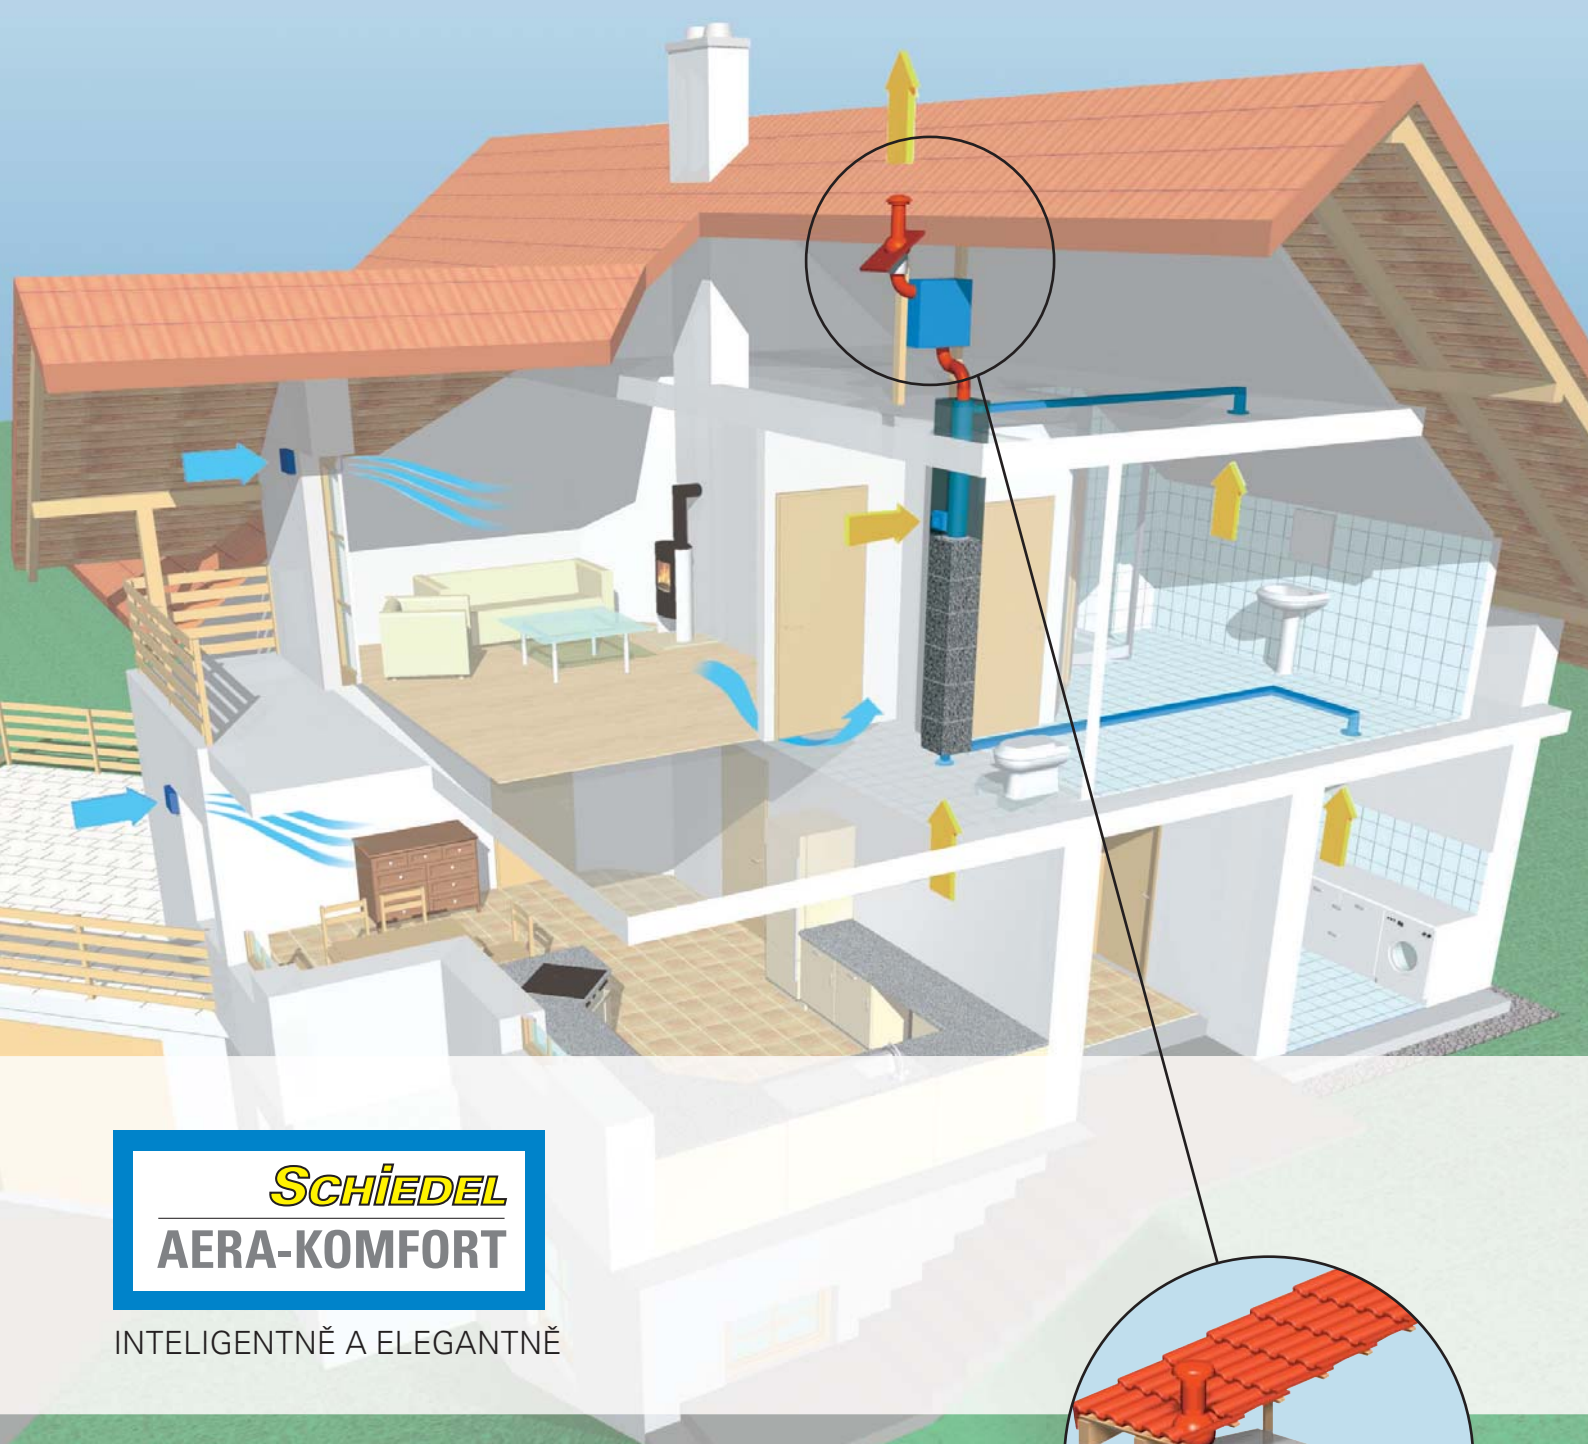

PŘÍVOD VZDUCHU

Element přívodu vzduchu zásobuje obytné místnosti a místnosti sloužící pro spaní čerstvým a čistým venkovním vzduchem s dostatečným obsahem kyslíku. Okna přitom mohou zůstat zavřená. To také znamená bezpečnost: zloději, ale ani drobný hmyz nemají žádnou „otevřenou“ šanci. Instalovaná zvuková izolace zajišťuje ještě větší klid – 47 dB (A). Pro srovnání: běžné okenní systémy nabízí izolaci „pouze“ 35 dB (A).

FILTR PROTI PYLŮM

Filtr proti pylům, který lze nainstalovat do elementu přívodu vzduchu, chrání před nežádoucími pyly v domě, a přispívá tak k Vašemu dobrému pocitu a zdraví.

System AERA KOMFORT

Denní funkce

Větrání v noci

SCHIEDEL **AERA-KOMFORT**

INTELIGENTNĚ A ELEGANTNĚ

Systém AERA Komfort představuje větrací systém se samočinným řízením, který se přizpůsobí daným podmínkám a realizuje potřebné větrání. Systém rozpozná potřebu čerstvého vzduchu. Množství čerstvého vzduchu potřebné na jednu místnost vyplývá z míry vlhkosti a mění se v závislosti na počtu a aktivitě přítomných osob. Systém AERA Komfort reaguje na obsah vlhkosti okamžitě, samostatně a mechanicky. To znamená, že uživatel má k dispozici potřebné množ-

ství vzduchu, které skutečně potřebuje, a to přesně tam, kde se právě nachází. Proto je do obytných místností během dne přiváděno větší množství čerstvého vzduchu a do místností určených ke spánku naopak menší množství. V noci je tento poměr opačný (viz obrázek). To znamená, že spotřeba energie domu klesne, protože každá místnost má k dispozici optimální množství vzduchu.