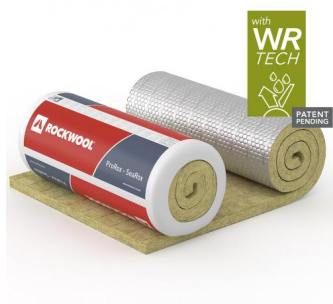

ProRox WM 960 ALU WR-Tech

ProRox WM 960 ALU WR-Tech se dodává ve formě lehce vázaných robustních izolačních rohoží z kamenné vlny s pozinkovaným drátěným pletivem uchyceným pozinkovaným drátem, na jedné straně potažená vystuženou hliníkovou fólií. Rohože na pletivu se vyrábějí s využitím inovačního vodoodpudivého pojiva WR-Tech™ ke zmírnění nebezpečí koroze pod izolací (CUI). Pojivo WR-Tech propůjčí naší kamenné vlně vynikající vodoodpudivost i při zvýšených provozních teplotách v rozmezí CUI se zachováním vynikajícího tepelného výkonu během používání

Aplikace:

Rohož na pletivu je vhodná pro tepelnou a akustickou izolaci průmyslových instalací vystavených venkovnímu prostředí, například pro průmyslové potrubí, reaktory a pece v petrochemických závodech a rafinériích.

[Zobrazit podrobnosti o produktu online](#)

Cena Kč/m² bez DPH (GR & LF Kč/kg)

Tloušťka (mm)	Šířka (mm)	Délka (mm)	Číslo produktu	Skupina výrobků	Základní jednotka	m² v roli / balíku	Množství v balení	Velikost palety (m²)	roli / balíku paleta	Minimální objednávací množství [PAL]	Cena
50	1000	4000	174034	●	PAL	4.00	1	84.00	21	1	797,00 Kč
100	1000	2000	173950	●	PAL	2.00	1	42.00	21	1	1 304,00 Kč

● A - 2 pracovní dny   ● B - 10 pracovních dní   ● C - po potvrzení s výrobním závodem