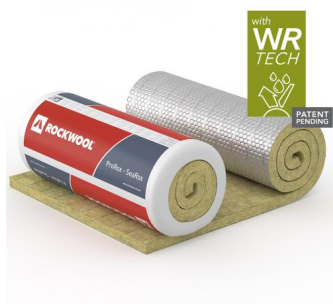

## ProRox WM 950 ALU WR-Tech

ProRox WM 950 ALU WR-Tech se dodává ve formě lehce vázaných robustních izolačních rohoží z kamenné vlny s pozinkovaným drátěným pletivem uchyceným pozinkovaným drátem, na jedné straně potažená vystuženou hliníkovou fólií. Rohože na pletivu se vyrábějí s využitím inovačního vodoodpudivého pojiva WR-Tech™ ke zmírnění nebezpečí koroze pod izolací (CUI). Pojivo WR-Tech propůjčí naší kamenné vlně vynikající vodoodpudivost i při zvýšených provozních teplotách v rozmezí CUI se zachováním vynikajícího tepelného výkonu během používání